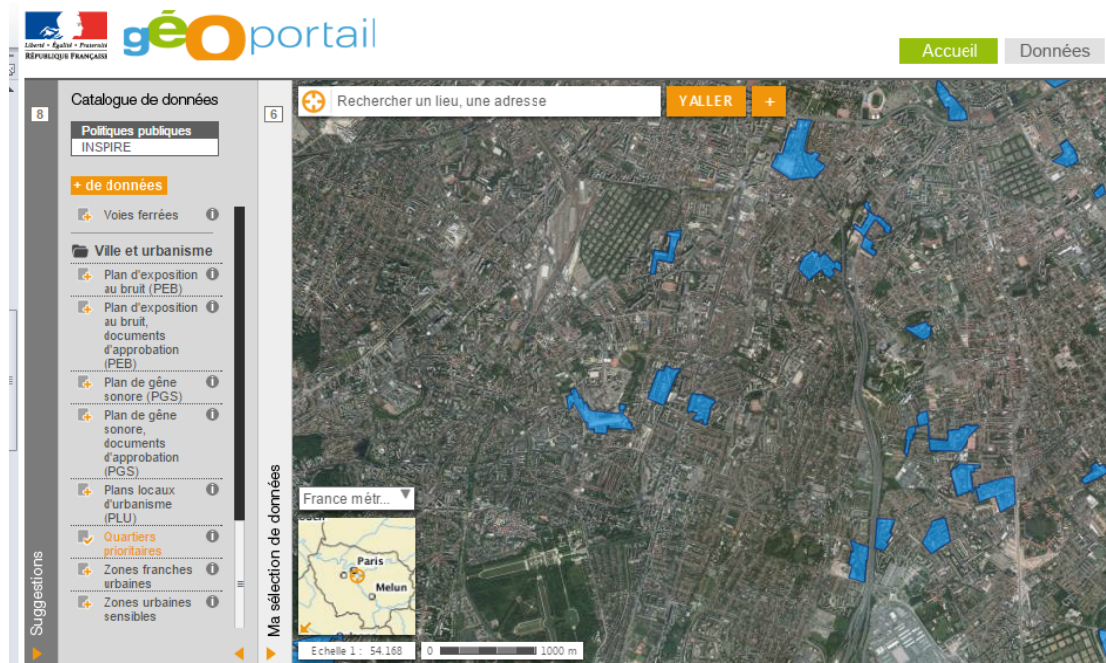

Comment accéder aux quartiers prioritaires sur le Géoportail ?

Vous accédez au géoportail en cliquant sur <http://www.geoportail.gouv.fr/>

La page d'accueil du géoportail se présente ainsi :

Changer de « territoire » »

Par défaut la carte est centrée sur la France métropolitaine. Pour changer de « territoire », déroulez la liste en bas à gauche de l'interface cartographique.

Les territoires suivants sont disponibles : Monde, France métropolitaine, Futuna, Guadeloupe, Guyane Française, Iles Crozet, Iles Kerguelen, Martinique, Mayotte, Nouvelle Calédonie, Polynésie, Réunion, Saint Barthélemy, Saint Martin, Saint-Pierre-et-Miquelon, Wallis.

Afficher les quartiers prioritaires : Cliquez sur l'onglet Catalogue de données puis Chercher le dossier Ville et Urbanisme / sous dossier : Quartiers prioritaires

Les quartiers prioritaires apparaissent alors en bleu sur la carte

Zoomer pour voir en détail les quartiers :

Rechercher un lieu, une adresse, une commune

Vous pouvez saisir un lieu-dit, une adresse complète, une commune et un code postal. Au fur et à mesure de votre saisie, des propositions vous sont suggérées et la carte se centre ensuite sur la valeur saisie.