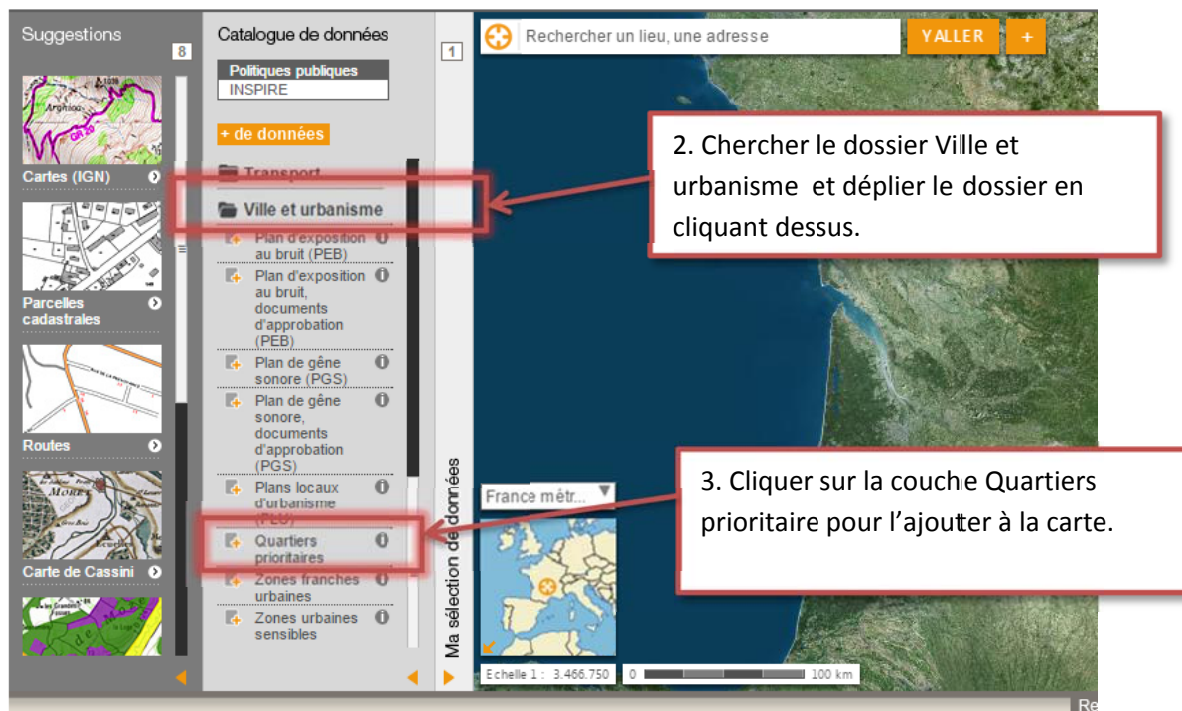

Comment savoir si une adresse est présente dans un nouveau quartier prioritaire de la politique de la ville ?

Le Commissariat Général à l'Égalité des territoires est en train de créer une base de toutes les adresses des quartiers prioritaires de la politique de la ville, tels qu'ils sont définis par les décrets n° 2014-1750 et n° 2014-1751 du 30 décembre 2014. Cette base permettra de connaître l'appartenance d'une adresse à un quartier prioritaire, dès le mois de mars 2015, en allant sur le site internet sig.ville.gouv.fr. En attendant cette date, ce guide vous permet d'utiliser la fonctionnalité du Géoportail de l'IGN pour connaître l'appartenance d'une adresse à un quartier.

Comment accéder aux quartiers prioritaires sur le Géoportail ?

Vous accédez au géoportail en cliquant sur <http://www.geoportail.gouv.fr/>

La page d'accueil du géoportail se présente ainsi :

Changer de « territoire » »

Par défaut la carte est centrée sur la France métropolitaine. Pour changer de « territoire », déroulez la liste en bas à gauche de l'interface cartographique.

Les territoires suivants sont disponibles : Monde, France métropolitaine, Futuna, Guadeloupe, Guyane Française, Iles Crozet, Iles Kerguelen, Martinique, Mayotte, Nouvelle Calédonie, Polynésie, Réunion, Saint Barthélemy, Saint Martin, Saint-Pierre-et-Miquelon, Wallis.

Afficher les quartiers prioritaires : Cliquez sur l'onglet Catalogue de données puis Chercher le dossier Ville et Urbanisme / sous dossier : Quartiers prioritaires

Les quartiers prioritaires apparaissent alors en bleu sur la carte