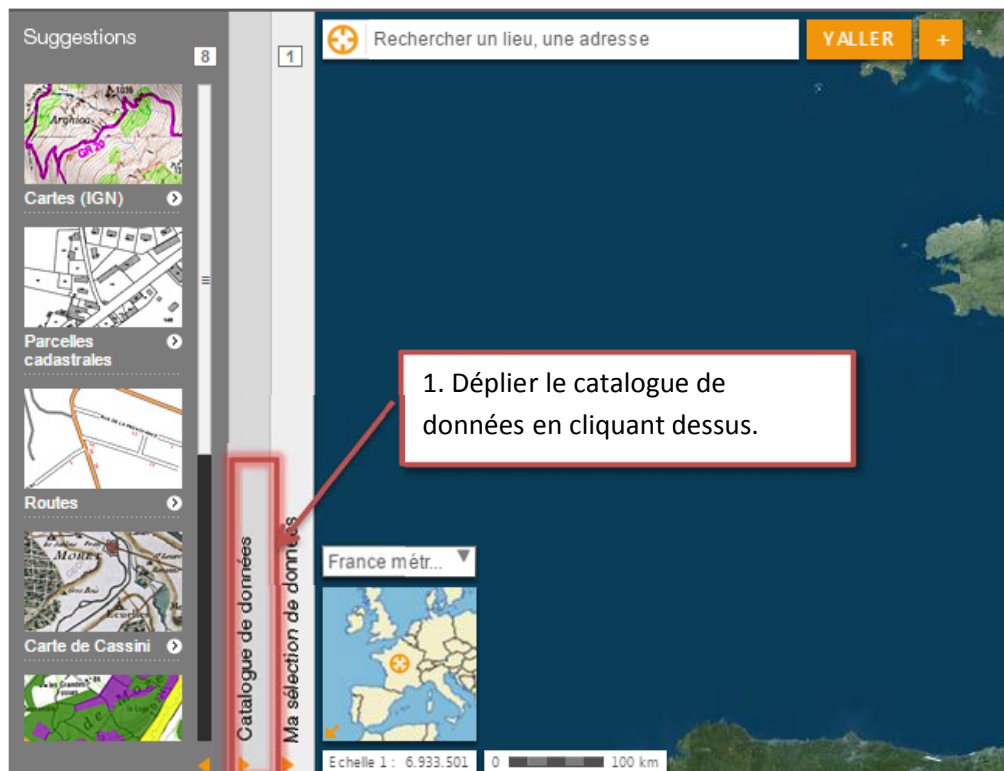

Comment savoir si une adresse est présente dans un nouveau quartier prioritaire de la politique de la ville ?

Le Commissariat Général à l'Égalité des territoires est en train de créer une base de toutes les adresses des quartiers prioritaires de la politique de la ville, tels qu'ils sont définis par les décrets n° 2014-1750 et n° 2014-1751 du 30 décembre 2014. Cette base permettra de connaître l'appartenance d'une adresse à un quartier prioritaire, dès le mois de mars 2015, en allant sur le site internet sig.ville.gouv.fr. En attendant cette date, ce guide vous permet d'utiliser la fonctionnalité du Géoportail de l'IGN pour connaître l'appartenance d'une adresse à un quartier.

Comment accéder aux quartiers prioritaires sur le Géoportail ?

Vous accédez au géoportail en cliquant sur <http://www.geoportail.gouv.fr/>

La page d'accueil du géoportail se présente ainsi :

Changer de « territoire » »

Par défaut la carte est centrée sur la France métropolitaine. Pour changer de « territoire », déroulez la liste en bas à gauche de l'interface cartographique.

Les territoires suivants sont disponibles : Monde, France métropolitaine, Futuna, Guadeloupe, Guyane Française, Iles Crozet, Iles Kerguelen, Martinique, Mayotte, Nouvelle Calédonie, Polynésie, Réunion, Saint Barthélemy, Saint Martin, Saint-Pierre-et-Miquelon, Wallis.

Afficher les quartiers prioritaires : Cliquez sur l'onglet Catalogue de données puis Chercher le dossier Ville et Urbanisme / sous dossier : Quartiers prioritaires

Les quartiers prioritaires apparaissent alors en bleu sur la carte